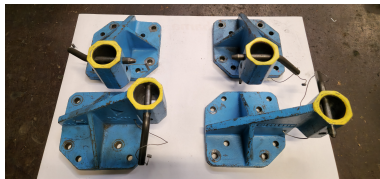

### CELETTE MULTI-Z Turm MZ.142. GEBRAUCHT

CELETTE - MZ.142

#### Beschreibung:

Aus unserem Vermietungsprogramm bieten wir Ihnen zum  
KAUF  
5 Stück CELETTE MULTI-Z Turm MZ.142, als GEBRAUCHT  
an.

ABVERKAUFSPREIS: Euro 175,00 netto / pro Stück,  
zzgl. Fracht und 19% gesetzliche Mehrwertsteuer.

#### Technische Daten:

Gewicht: 7 kg