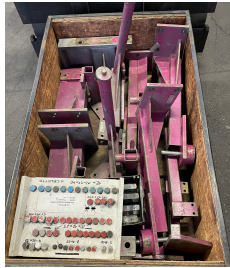

# CELETTE Richtsatz Fahrerhaus für MERCEDES ATEGO & AXOR GEBRAUCHT

CELETTE - CC.7970

### Beschreibung:

Aus unserem Vermietungsprogramm bieten wir Ihnen zum KAUF einen CELETTE Richtsatz CC.7970 für MERCEDES Fahrerhaus ATEGO & AXOR als GEBRAUCHT an.

ABVERKAUFSPREIS: Euro 3.990,00 netto,  
zzgl. Fracht und 19% gesetzliche Mehrwertsteuer.

### Technische Daten:

Gewicht: ca. 184 kg