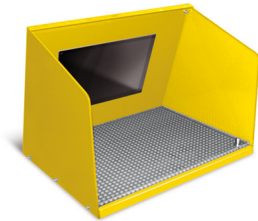

### Schweißplatz mit Sichtscheibe klein

GYS - 060173

#### Beschreibung:

Schweißplatz mit Sichtscheibe klein